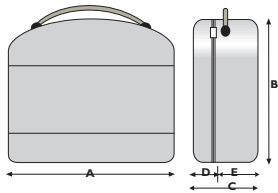

FICHA TÉCNICA - FICHE TECHNIQUE

Modello Model	A mm	B mm	C mm	D mm	E mm	
VOYS L. SLIM. TR-10	640	560	200	70	130	13 kg

Altura tablero de apoyo:
920 mm (extensión
máxima de las patas
telescopicas)

Hauteur plan de travail:
920 mm (extension
maximum des pieds
télescopiques)

VOYSL.SLIM.TR-10

25