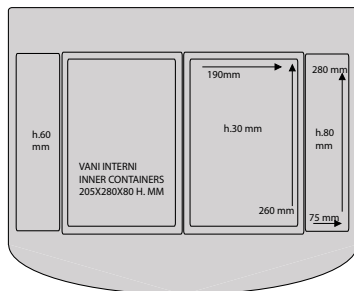

### X4 ROLLING SYSTEM

Este cómodo accesorio es útil para poder mover fácilmente el camerino durante su uso y puede servir a su vez, para alzarlo hasta 10cm su altura.

**COVER**  
Housse porte valise, en tissu technique rembourré, protège la valise de la poussière et des coups.

### X4 ROLLING SYSTEM

Cet accessoire est très utile pour pouvoir déplacer facilement la table de maquillage pendant son utilisation et sert également pour élever la table de 10 cm.

## FICHA TÉCNICA - FICHE TECHNIQUE

Modello Model	A mm	B mm	C mm	D mm	E mm	
VOYS L. SLIM. TR-10	640	560	200	70	130	13 kg

Altura tablero de apoyo:  
920 mm (extensión  
máxima de las patas  
telescopicas)